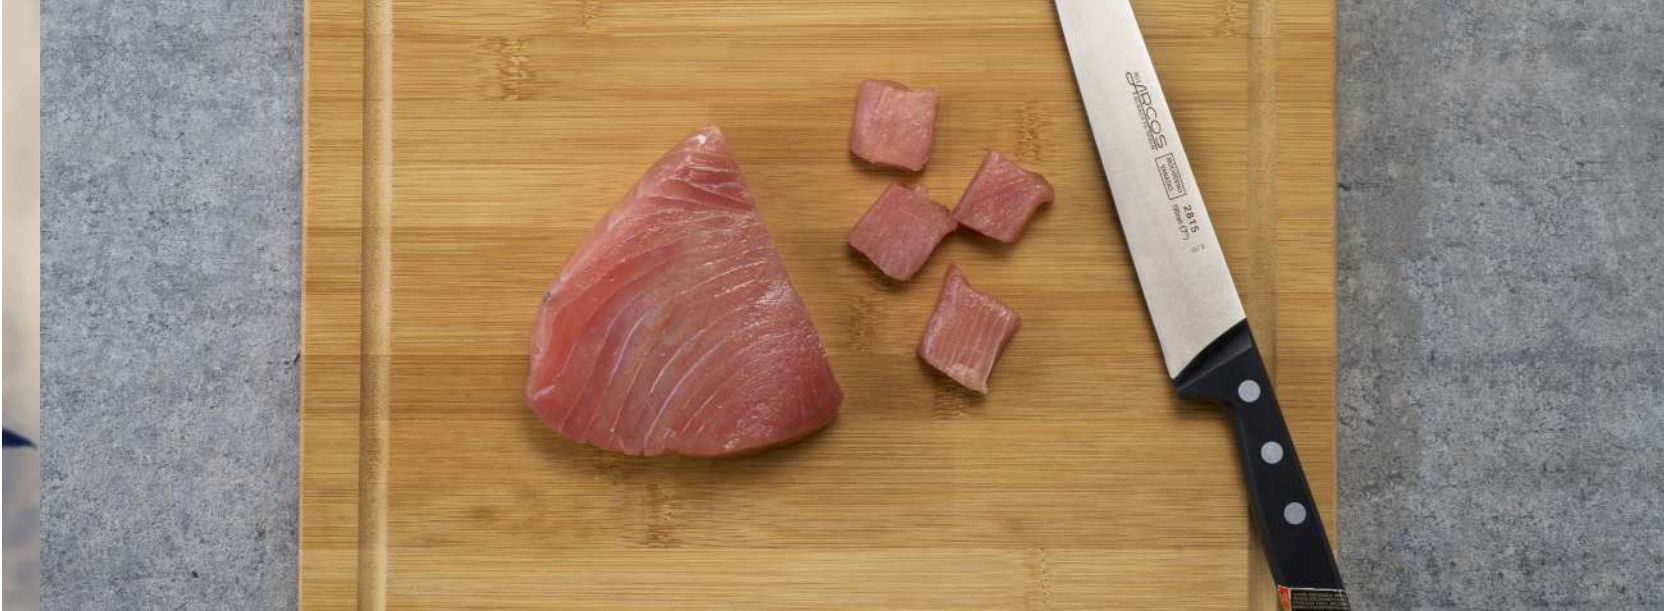

16 cm

02824

Barcode/Code Ean
8421002282447

18 cm

288300

Barcode/Code Ean
8421002288302

26 cm

792300

Barcode/Code Ean
8421002792304

29 cm

792400

Barcode/Code Ean
8421002792403

40 cm

790900

Barcode/Code Ean
8421002790904

793800

Barcode/Code Ean
8421002793806

794000

Barcode/Code Ean
8421002794001

794100

Barcode/Code Ean
8421002794100