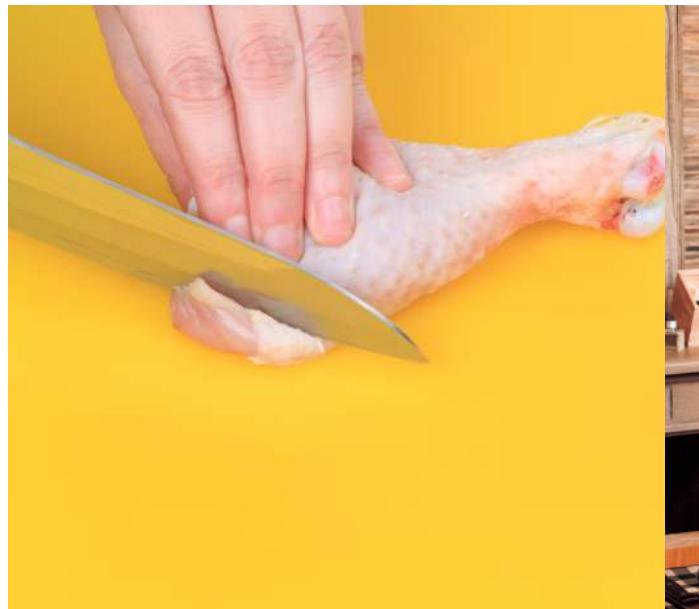

SNIJPLANKEN PLANCHES À DÉCOUPER

Deze snijplanken zijn vervaardigd uit hogedrukpolyethyleen (HDPE 500). Ze nemen geen vocht op en geven geen geur en smaak af. Door verschillende kleuren te gebruiken per productgroep (groenten, vlees, vis, gevogelte, kaas), voorkomt u ook bacteriële kruisbesmetting. Deze snijplanken zijn volledig conform de HACCP-normen.

Ces planches à découper sont faites en polyéthylène haute pression (HDPE 500). Elles n'absorbent pas d'humidité, n'affectent pas le goût et l'odeur de vos ingrédients. En utilisant des couleurs différentes pour chaque produit (légumes, viande, poisson, volaille, fromage), vous pouvez également éviter la contamination croisée des bactéries. Ces planches à découper sont conformes aux normes HACCP.

VOOR KAAS EN BROOD
POUR FROMAGE ET PAIN

40 x 30 x H 1,5 cm

264636

Barcode/Code Ean
5414841464917

VOOR KAAS EN BROOD
POUR FROMAGE ET PAIN

53 x 32 x H 1,5 cm

401982

Barcode/Code Ean
5414841361605

VOOR KAAS EN BROOD
POUR FROMAGE ET PAIN

40 x 60 x H 2 cm

417599

Barcode/Code Ean
5414841361704

VOOR RAUW VLEES
POUR VIANDE CRUE

40 x 30 x H 1,5 cm

641124

Barcode/Code Ean
5414841464870

VOOR RAUW VLEES
POUR VIANDE CRUE

53 x 32 x H 1,5 cm

713027

Barcode/Code Ean
5414841361582

VOOR FRUIT EN GROENTEN
POUR FRUITS ET LÉGUMES

40 x 30 x H 1,5 cm

412440

Barcode/Code Ean
5414841464856

VOOR FRUIT EN GROENTEN
POUR FRUITS ET LÉGUMES

53 x 32 x H 1,5 cm

985373

Barcode/Code Ean
5414841361643

VOOR GEBAKKEN VLEES
POUR VIANDE CUIE

53 x 32 x H 1,5 cm

8878777

Barcode/Code Ean
5414841837926

VOOR GEVOGELTE
POUR VOLAILLES

40 x 30 x H 1,5 cm

499702

Barcode/Code Ean
5414841464849

VOOR GEVOGELTE
POUR VOLAILLES

53 x 32 x H 1,5 cm

275295

Barcode/Code Ean
5414841361629

VOOR VIS EN SCHAALDIEREN
POUR POISSON ET CRUSTACÉS

40 x 30 x H 1,5 cm

760129

Barcode/Code Ean
5414841464894

VOOR VIS EN SCHAALDIEREN
POUR POISSON ET CRUSTACÉS

53 x 32 x H 1,5 cm

634571

Barcode/Code Ean
5414841361568

HOUDER
SUPPORT

23,5 x 26,5 x H 28 cm

645951

Barcode/Code Ean
5414841379129

Cosy
& Trendy®
FOR PROFESSIONALS