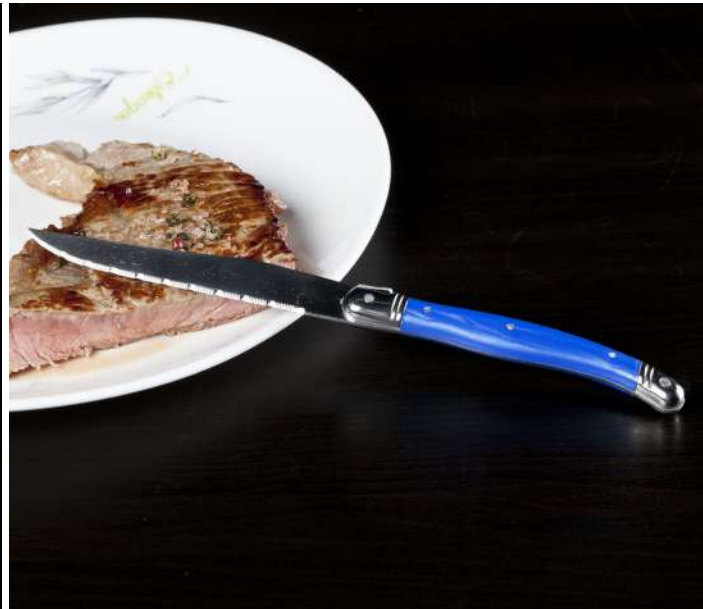

Des couteaux à lame dentelée en acier inoxydable. Muni d'un manche aux lignes ergonomiques. Non seulement des couteaux bien tranchants, mais aussi un régal pour les yeux, juste comme un bon steak.

STEAKMES
COUTEAU À STEAK
set 6
355730
Barcode/Code Ean
5411159852399