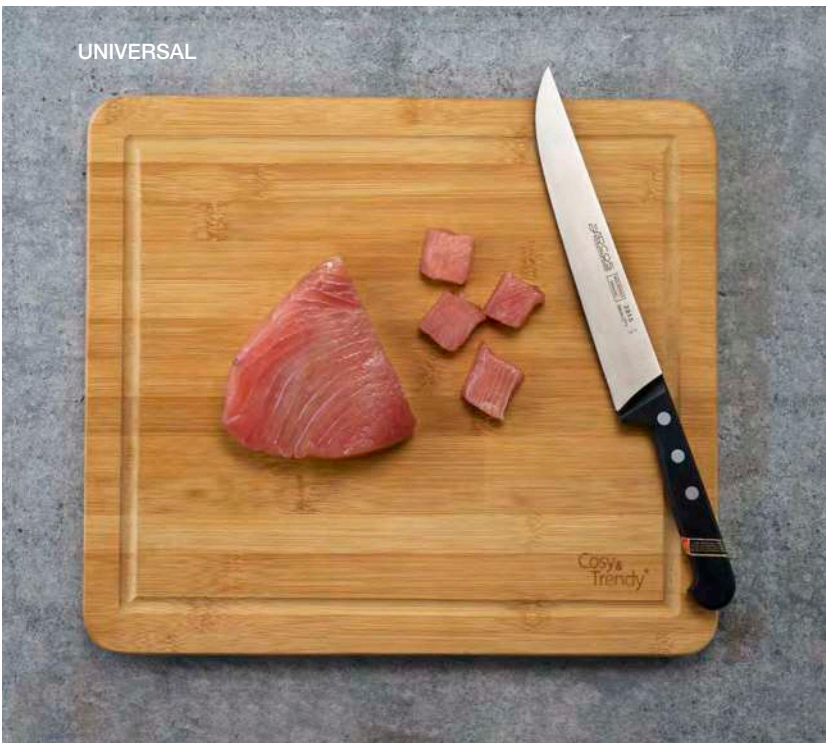

EZZO

SECURIT